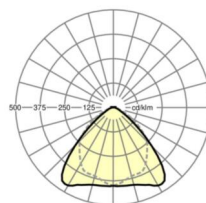

параметры

номер заказа	19515024090
код EAN	4020863427772
номер таможенного тарифа	94051190
Знак прохождения контроля	IP 20, класс защиты I, ENEC10 VDE, F, HACCP DIN10500/Food/IFS-пригодность для применения/BRC, Indoor, CE
Степень ударопрочности IK	IK03 (-20°C bis 30°C)
Температура окружения	ta -20°C в 30°C
Гарантийный срок	5 лет
Государственные программы поддержки	BEG - государственные субсидии для энергосберегающих зданий (действительна только для Германии)

электротехника

Балласт	Электронный драйвер (1 штука)
Мощность системы	36W
сетевое напряжение	230V/50Hz
автоматический предохранитель (пусковой ток)	17 штук/B10, 28 штук/B16, 29 штук/C10, 48 штук/C16
класс энергосбережения/Источник света	C

Оптика

Оснастка	LED, цветопередача/оттенок света CRI ≥ 80 / 3000K
Допуск для координаты цветности (MacAdam)	3SDCM
Номинальный световой поток	6396lm
Срок службы LED	50000h L80/B10 (Tq 30°C), 70000h L80/B50 (Tq 30°C)
светоотдача светильников	179lm/W
Угол излучения	95° (C0) / 95° (C90)
UGR поп./вдоль	20.4 / 21.9

DEEP-LINK

<https://www.regiolum.de/ru/article/19515024090>

Ссылка	LED 7000lm 830
ηLB	100 %
Φ ↓/↑	98 % / 2 %
UGR поп./вдоль	20.4 / 21.9