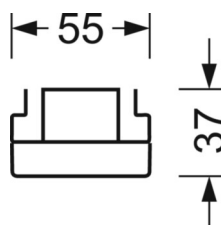

прибородержатель переменный - Central.Line.Optic - прямой широконаправленный свет - без видимых стыков

Ламподержатель из оцинкованного стального профиля, поверхность покрыта лаком на полиэфирной смоле. Крепление без инструментов с нажимными затворами, встроенными в конструкцию, обеспечивают защиту от кражи и взлома. В несущей трековой шине позиционируется по-разному. Цвет корпуса белый стандартный для электротехники RAL 9016; Прямой широкий свет, распространяющийся через линзу «Central.Line.Optic» из пластика ПММА. Линзовая оптика делает сборку и установку предельно удобными, плоскость легко чистится. Линзы плотно расположены в один ряд: световые точки сливаются в одну линию, создавая целостный вид. Подключение к электросети через присоединительный провод длиной 1 м для свободного позиционирования прибородержателя в световой полосе и 3-полюсную втычную деталь для быстрой сборки со свободным выбором фаз. Сменные блоки, позволяющие легко модернизировать освещение, существенно продлевают срок службы всей осветительной установки.

параметры

номер заказа	19515024090
код EAN	4020863427772
номер таможенного тарифа	94051190
Знак прохождения контроля	IP 20, класс защиты I, ENEC10 VDE, F, HACCP DIN10500/Food/IFS-пригодность для применения/BRC, Indoor, CE
Степень ударопрочности IK	IK03 (-20°C bis 30°C)
Температура окружения	ta -20°C в 30°C
Гарантийный срок	5 лет
Государственные программы поддержки	BEG - государственные субсидии для энергосберегающих зданий (действительна только для Германии)

электротехника