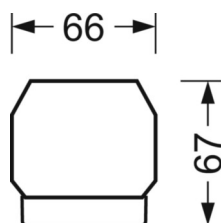

прибородержатель переменный - Central.Line.Optic - прямой широконаправленный свет - без видимых стыков

Ламподержатель из оцинкованного стального профиля, поверхность покрыта лаком на полиэфирной смоле. Крепление без инструментов с нажимными затворами, встроенными в конструкцию, обеспечивают защиту от кражи и взлома. В несущей трековой шине позиционируется по-разному. Цвет корпуса белый стандартный для электротехники RAL 9016; Прямой широкий свет, распространяющийся через линзу «Central.Line.Optic» из пластика ПММА. Линзовая оптика делает сборку и установку предельно удобными, плоскость легко чистится. Линзы плотно расположены в один ряд: световые точки сливаются в одну линию, создавая целостный вид. Подключение к электросети через присоединительный провод длиной 1 м для свободного позиционирования прибородержателя в световой полосе и 3-полюсную втычную деталь для быстрой сборки со свободным выбором фаз. Сменные блоки, позволяющие легко модернизировать освещение, существенно продлевают срок службы всей осветительной установки.

параметры

номер заказа	19515024090
код EAN	4020863427772
номер таможенного тарифа	94051190
Знак прохождения контроля	IP 20, класс защиты I, ENEC10 VDE, F, HACCP DIN10500/Food/IFS-пригодность для применения/BRC, Indoor, CE
Степень ударопрочности IK	IK03 (-20°C bis 30°C)
Температура окружения	ta -20°C в 30°C
Гарантийный срок	5 лет
Государственные программы поддержки	BEG - государственные субсидии для энергосберегающих зданий (действительна только для Германии)

электротехника